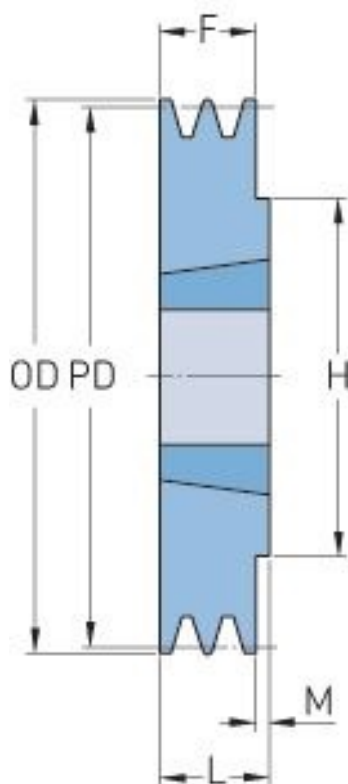

PHP 1SPZ80TB

Roztečný průměr (mm)	80
Vnější průměr (mm)	84
Typ řemenice	1
Číslo pouzdra	1210
Min. vnitřní průměr (mm)	11
Max. vnitřní průměr (mm)	32
F (mm)	16
G (mm)	-
K (mm)	-
L (mm)	25
M (mm)	9
H (mm)	75
Hmotnost (kg)	0.5